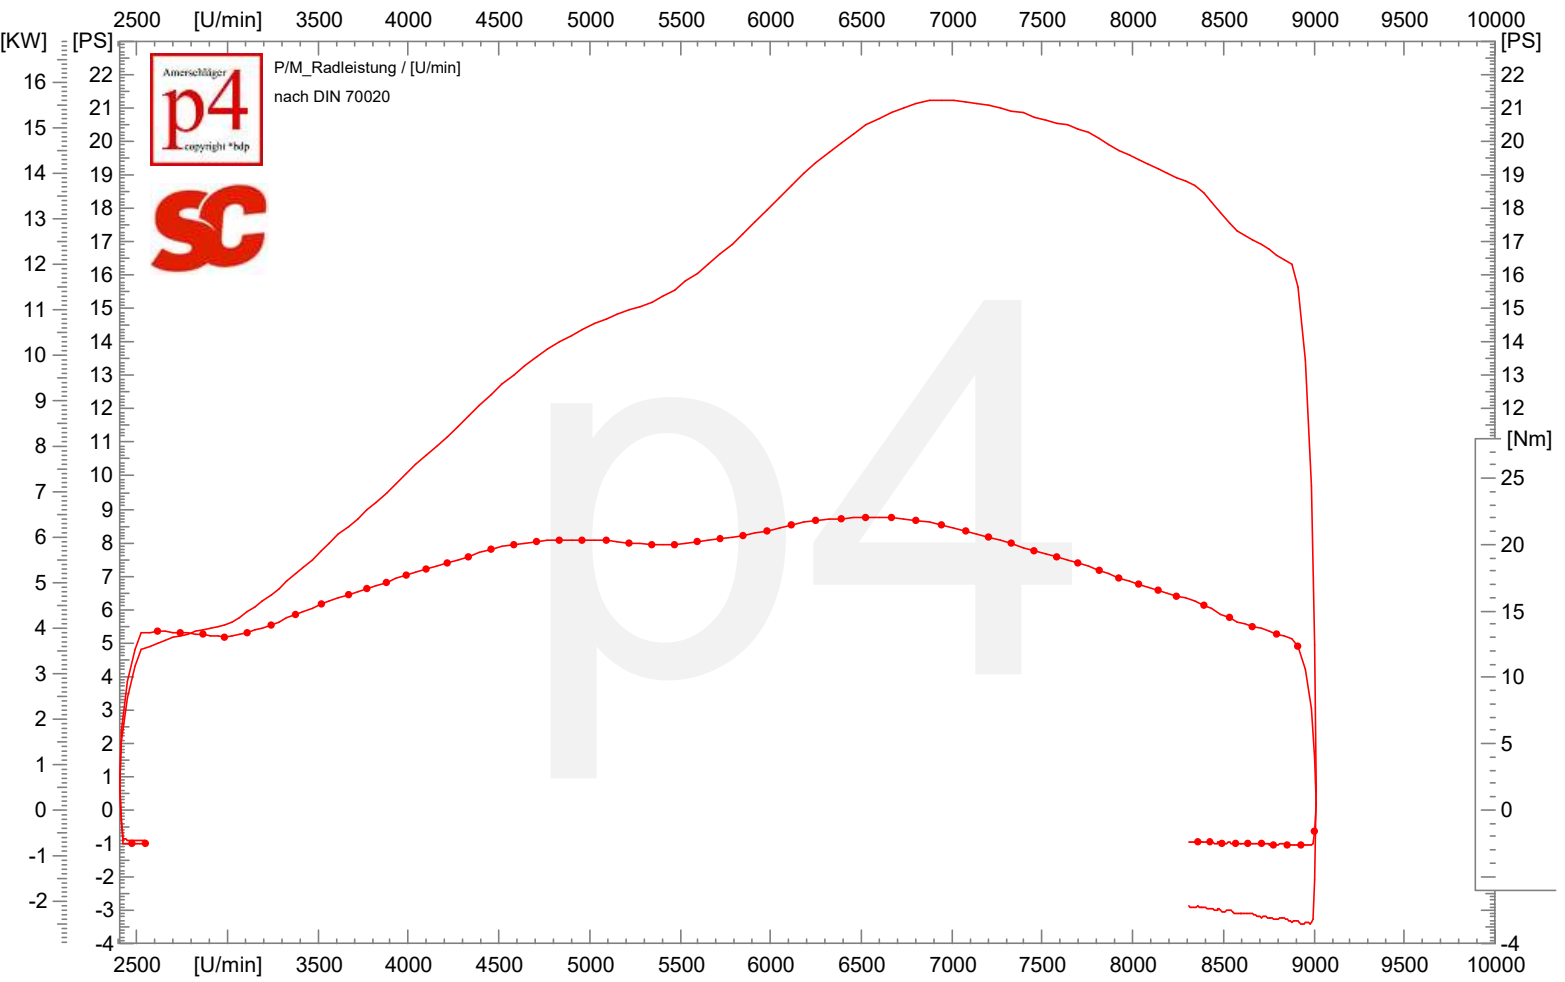

Leistungsdiagramm

68
 11.04.2024 11:47 Vespa WF Wideframe (Messergebnisse für: ROLLER 125 ccm)
 15.6 KW/6941 1/min | 21.2 PS/6941 1/min | 22.0 Nm/6528 1/min | vmax: 127.7 km/h
 k=0,995 (21°C/40%/1020mbar)
 NAGY Acma Coursifier - M1XL, Polini 30, 60er King - BBT WF
 Hauptdüse Düse #134 =>#130, Kerze neu