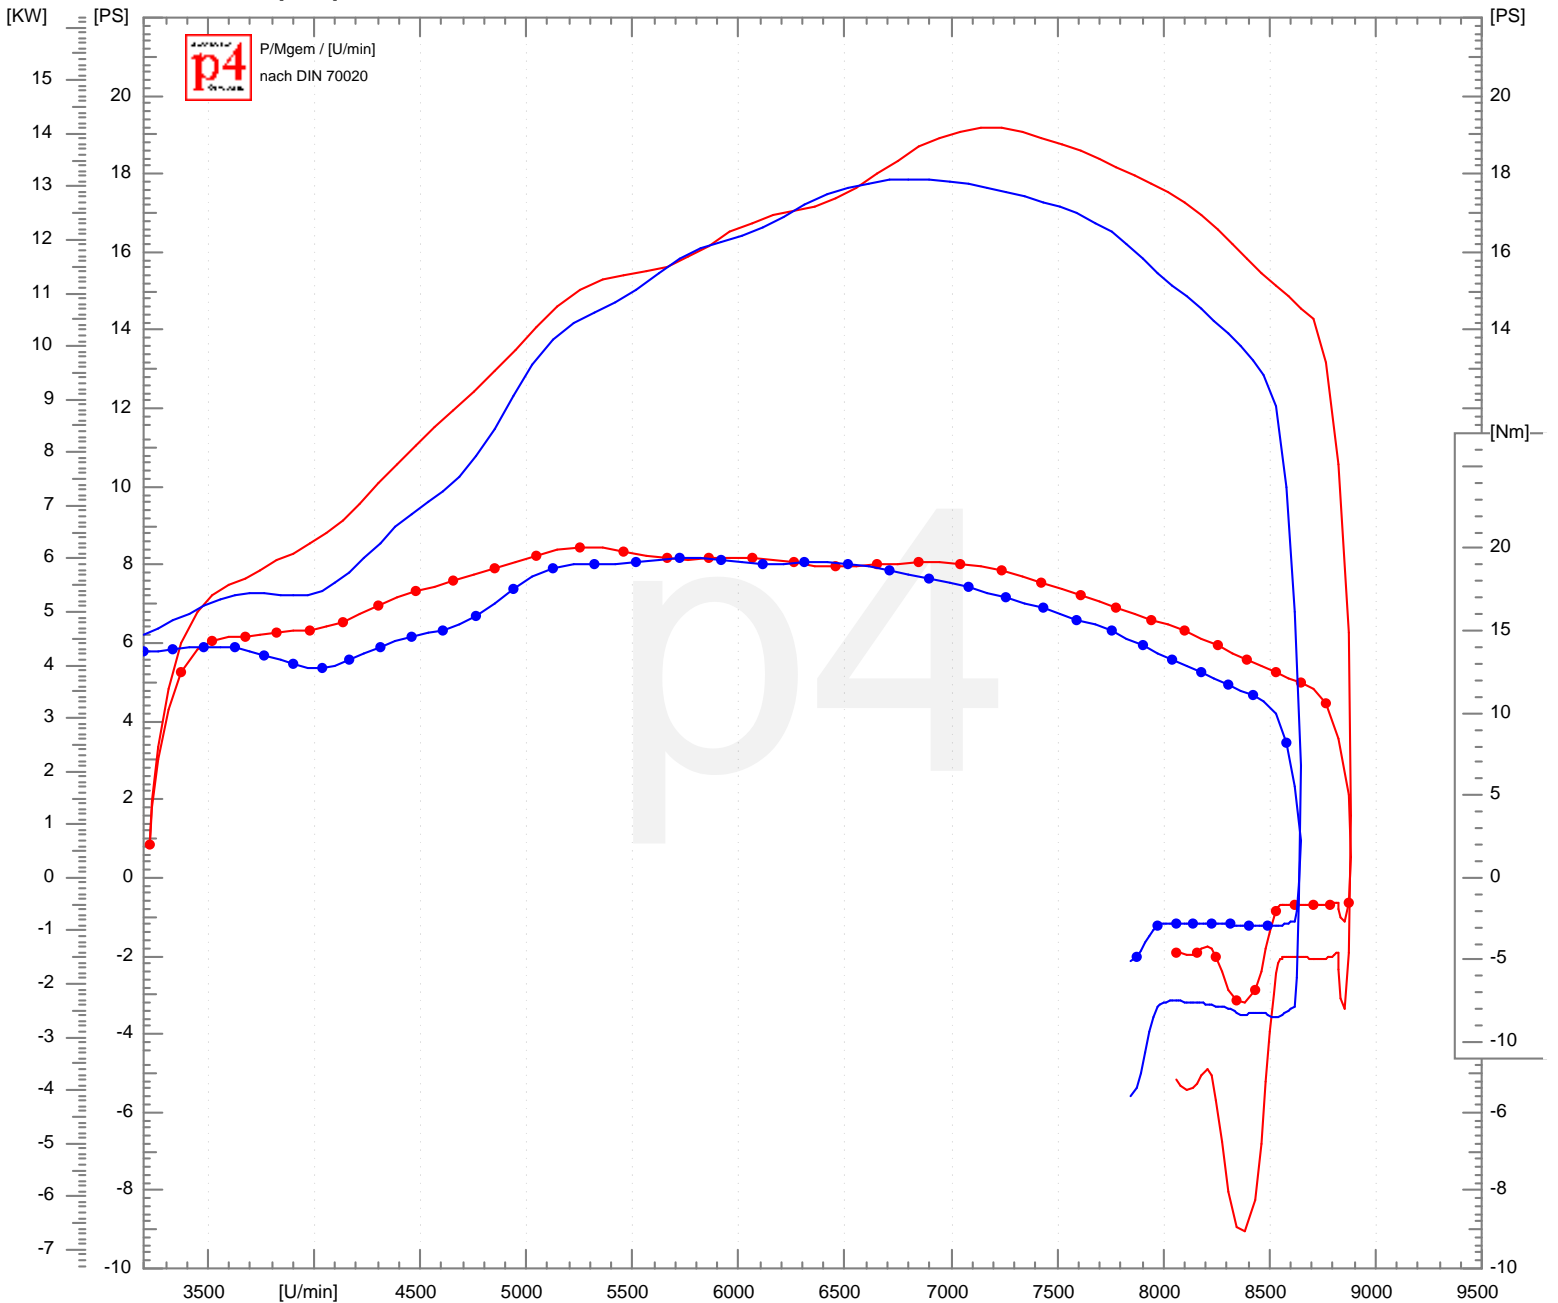

Leistungsdiagramm

3500 [U/min] 4500 5000 5500 6000 6500 7000 7500 8000 8500 9000 9500

1156 LAMBRETTA 200-250ccm
 23.09.2016 15405 KW/7142 1/min | 19.2 PS/7142 1/min | 20.1 Nm/5251 1/min | vmax: 97.7 km/h
 k=1,007 (29°C/35%/1021mbar)
 GT 200 PM
 PWK 28 Cobra bgm Nacken

1152 LAMBRETTA 200-250ccm
 23.09.2016 14355 KW/6802 1/min | 17.9 PS/6802 1/min | 19.4 Nm/5720 1/min | vmax: 95.1 km/h
 k=1,007 (29°C/36%/1021mbar)
 GT 200 PM
 PWK 28 Casa DL Schlauch