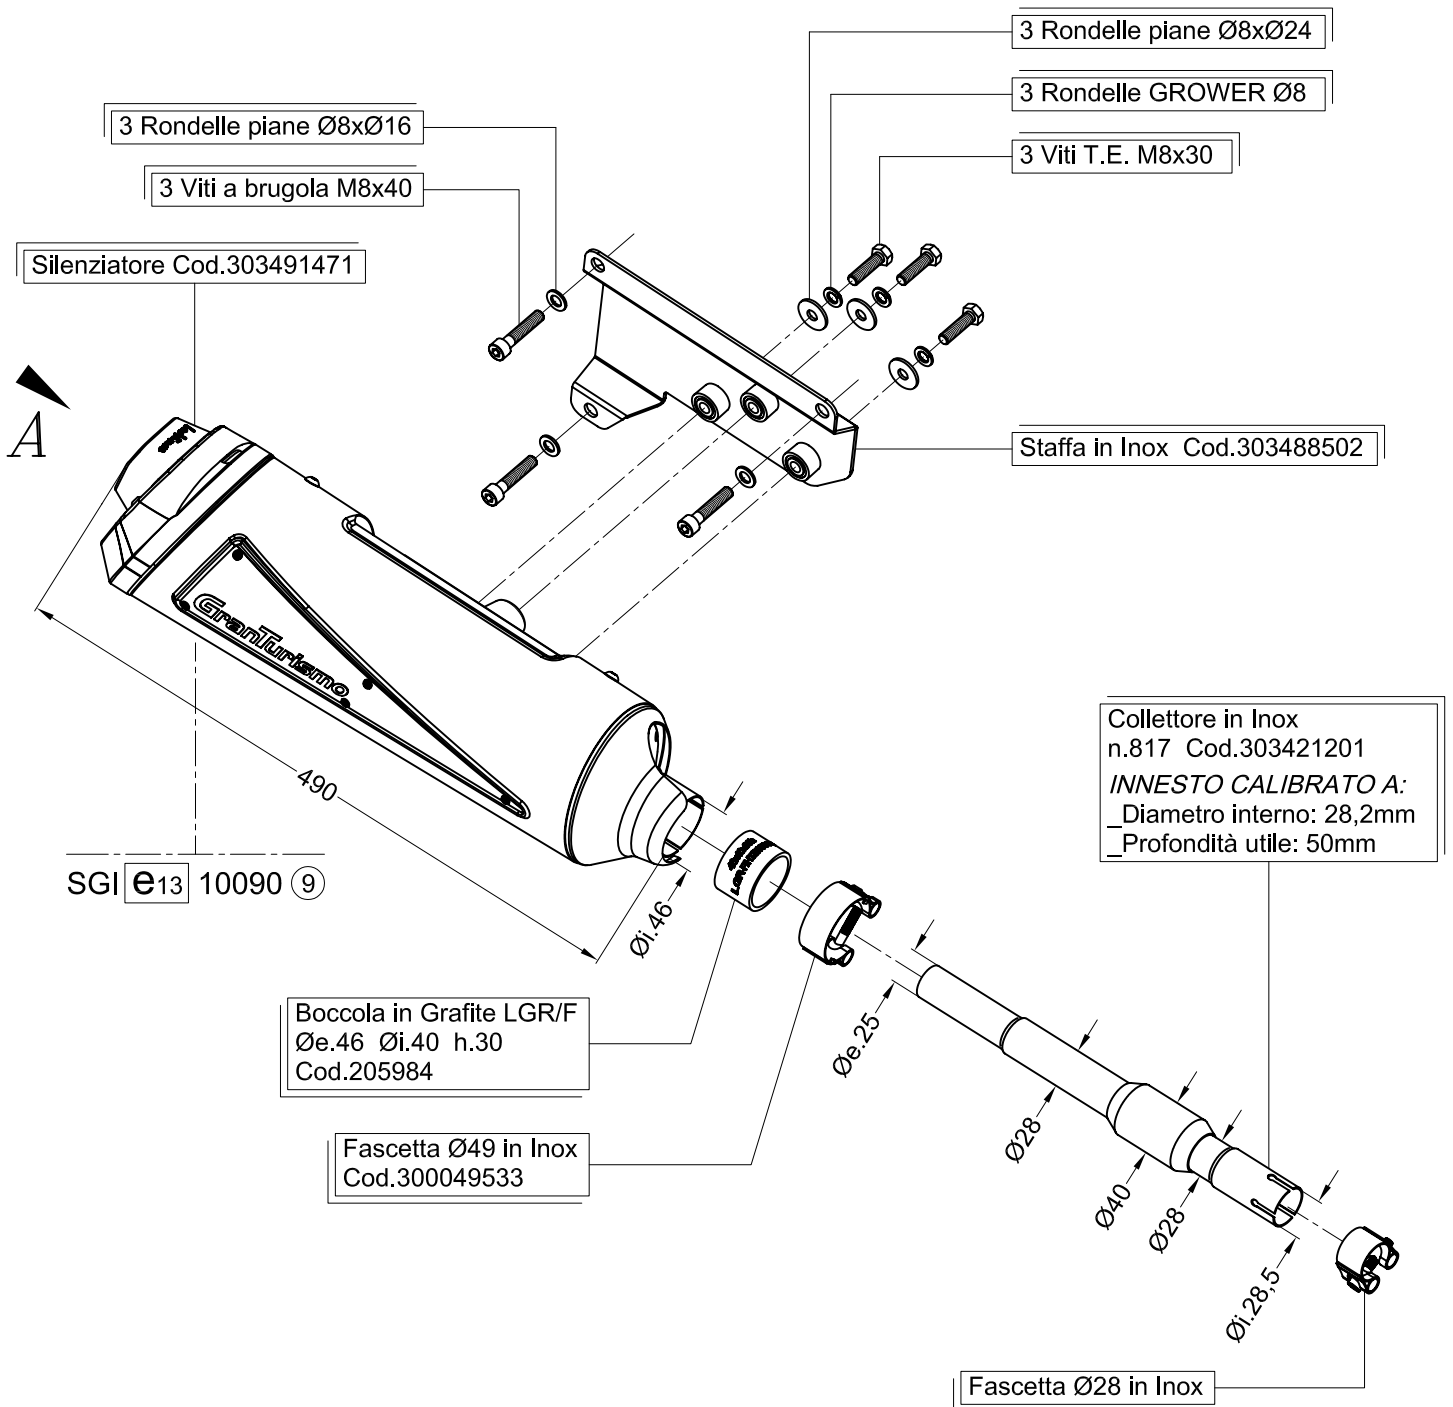

Vista da "A"

Art.3488

Silenziatore "GranTurismo" per

PEUGEOT SATELIS 125 i.e. ('06/'12)