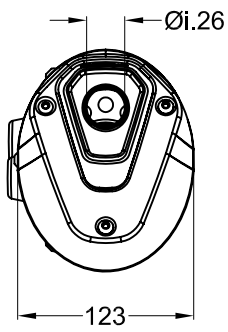

Vista da "A"

Art.3488

Silenziatore "GranTurismo" per

PEUGEOT SATELIS 125 i.e. ('06/'12)