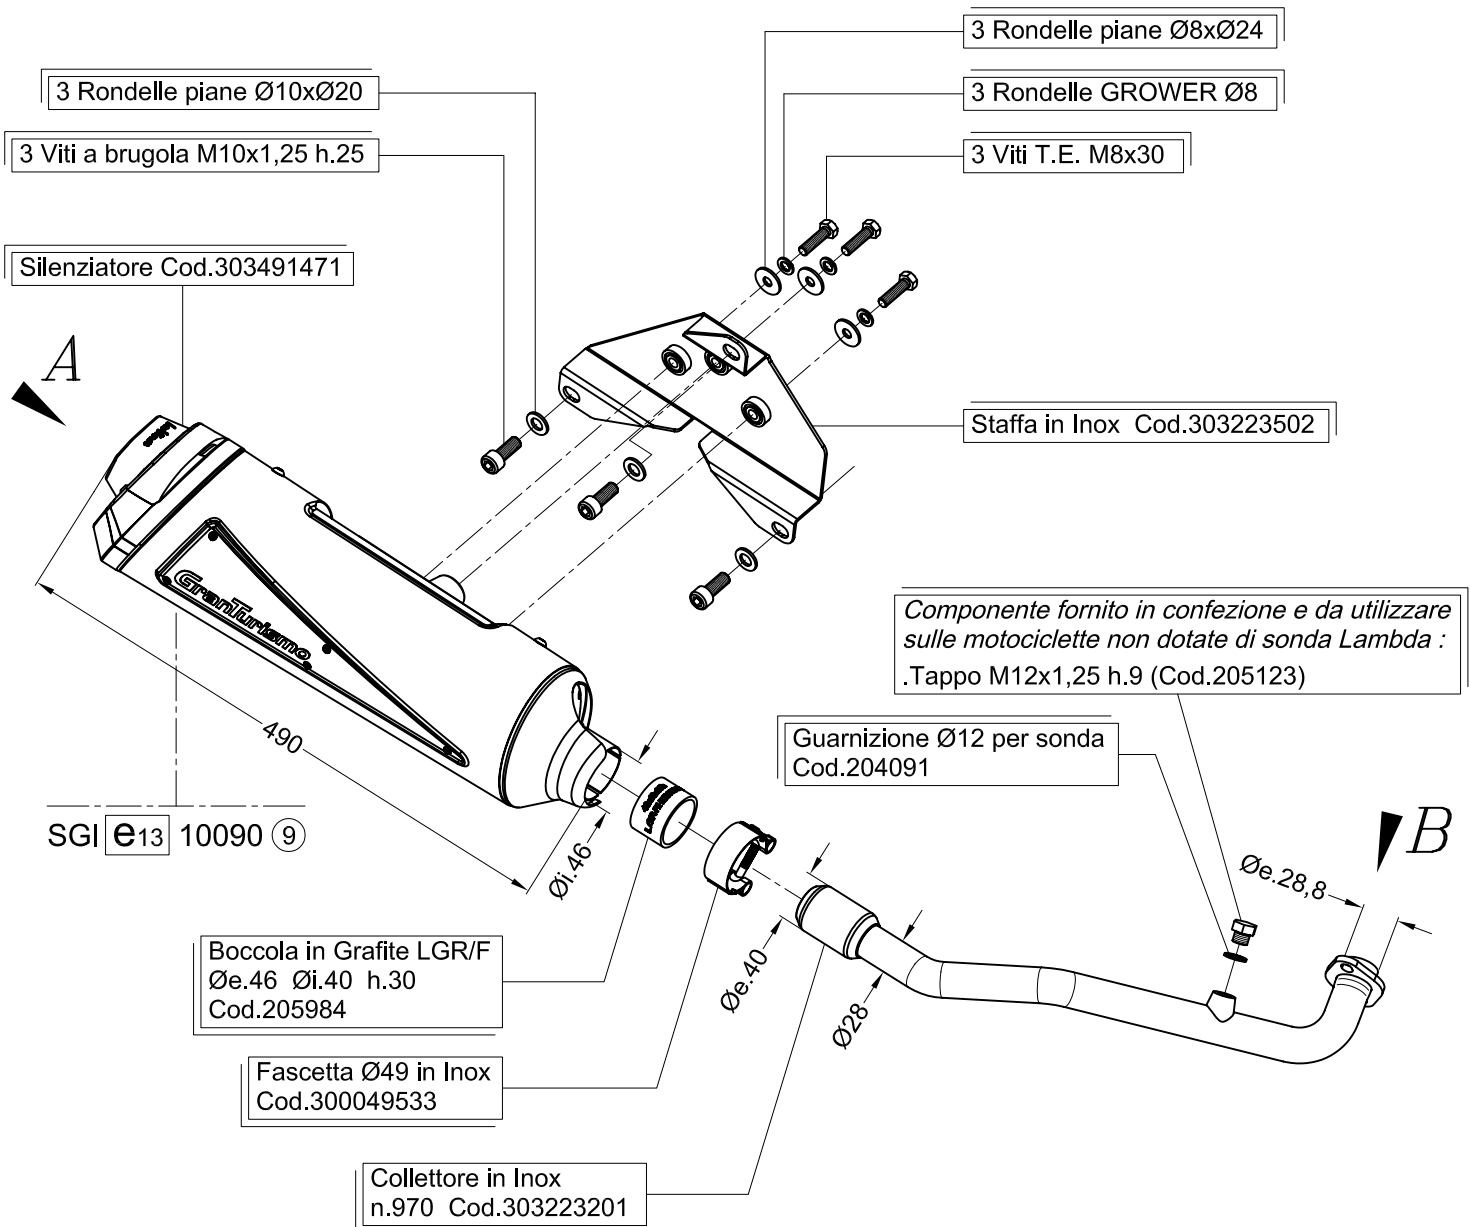

Vista da "A"

Vista "B"

Flangia "100E"

Art.3223

Silenziatore "GranTurismo" per

KYMCO PEOPLE GT 125 i.e. ('11/'12)