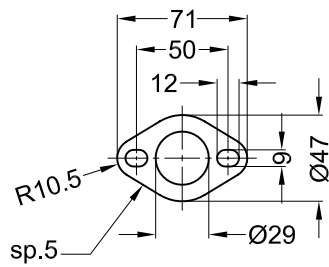

Vista da "A"

Vista "B"

Flangia "100E"

Art.3223

Silenziatore "GranTurismo" per

KYMCO PEOPLE GT 125 i.e. ('11/'12)