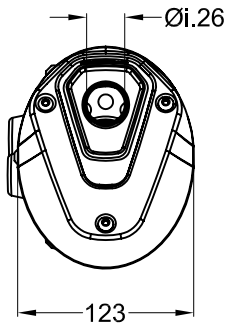

Vista da "A"

Vista "B"

Flangia "100E"

Art.3223

Silenziatore "GranTurismo" per

KYMCO PEOPLE GT 125 i.e. ('11/'12)