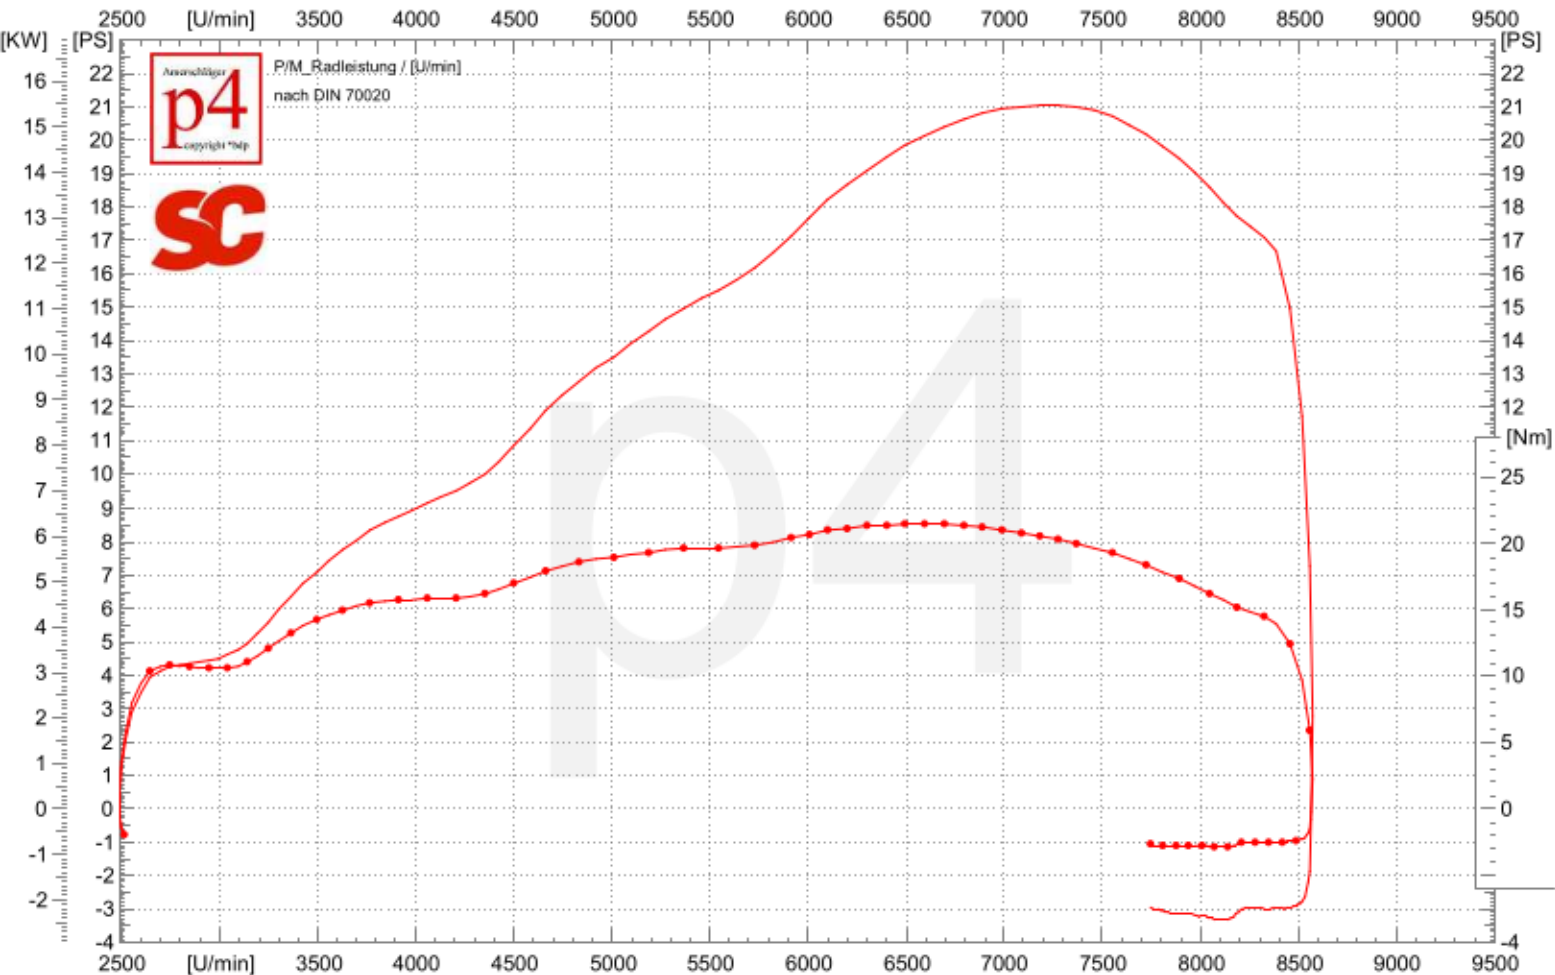

Leistungsdigramm

45
18.09.2021 14:27

OPEN DAY 2021 OPEN DAY 2021 (Messergebnisse für: ROLLER 200 ccm)
 15.5 KW/7182 1/min | 21.1 PS/7182 1/min | 21.5 Nm/6496 1/min | vmax: 99.1 km/h
 k=1,017 (27°C/40%/1008mbar)
 CC Corse 175ccm, PHBL24, CC Corse V3.0