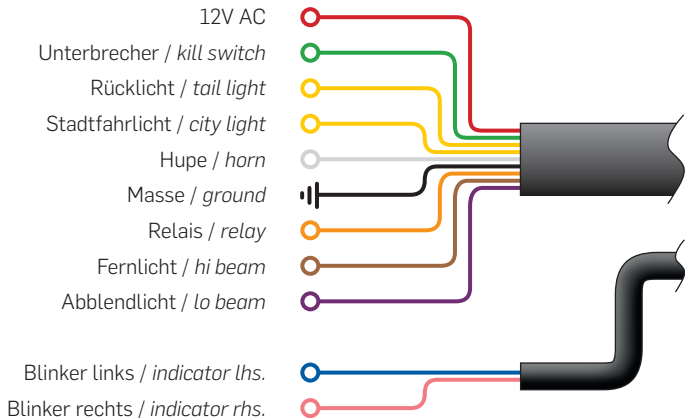

---

*CONVERSION LIGHT SWITCH*

---

*BGM6677*

## **BGM LICHTSCHALTER / BGM LIGHT SWITCH**

AC UMRÜSTUNG AUF ELEKTRONISCHE ZÜNDUNG

AC CONVERSION TO ELECTRONIC IGNITION

Fernlicht / *hi beam*

Abblendlicht / *lo beam*

Blinker / *indicator*

links / *lhs.*

rechts / *rhs.*

Hupe / *horn*

Unterbrecher / *kill switch*

**Kabelbaum-Sets / wiring loom sets BGM PRO**

inkl. Lichtschalter, AC Umrüstung auf elektronische Zündung  
*incl. light switch, AC conversion to electronic ignition*  
Vespa V50 Special

original

Art.-Nr. / *part no.*  
9077011S

Vespatronic

Art.-Nr. / *part no.*  
9077011SVT