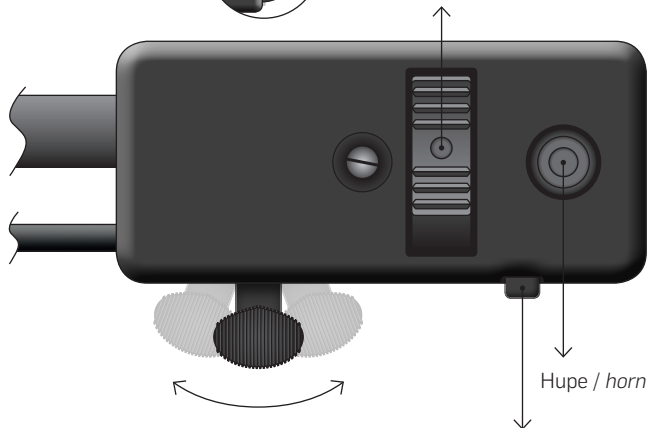

---

*CONVERSION LIGHT SWITCH*

---

*BGM6677*

## **BGM LICHTSCHALTER / BGM LIGHT SWITCH**

AC UMRÜSTUNG AUF ELEKTRONISCHE ZÜNDUNG

AC CONVERSION TO ELECTRONIC IGNITION

Fernlicht / *hi beam*

Abblendlicht / *lo beam*

Blinker / *indicator*

links / *lhs.*

rechts / *rhs.*

Hupe / *horn*

Unterbrecher / *kill switch*

**Kabelbaum-Sets / wiring loom sets BGM PRO**

inkl. Lichtschalter, AC Umrüstung auf elektronische Zündung  
*incl. light switch, AC conversion to electronic ignition*  
Vespa V50 Special