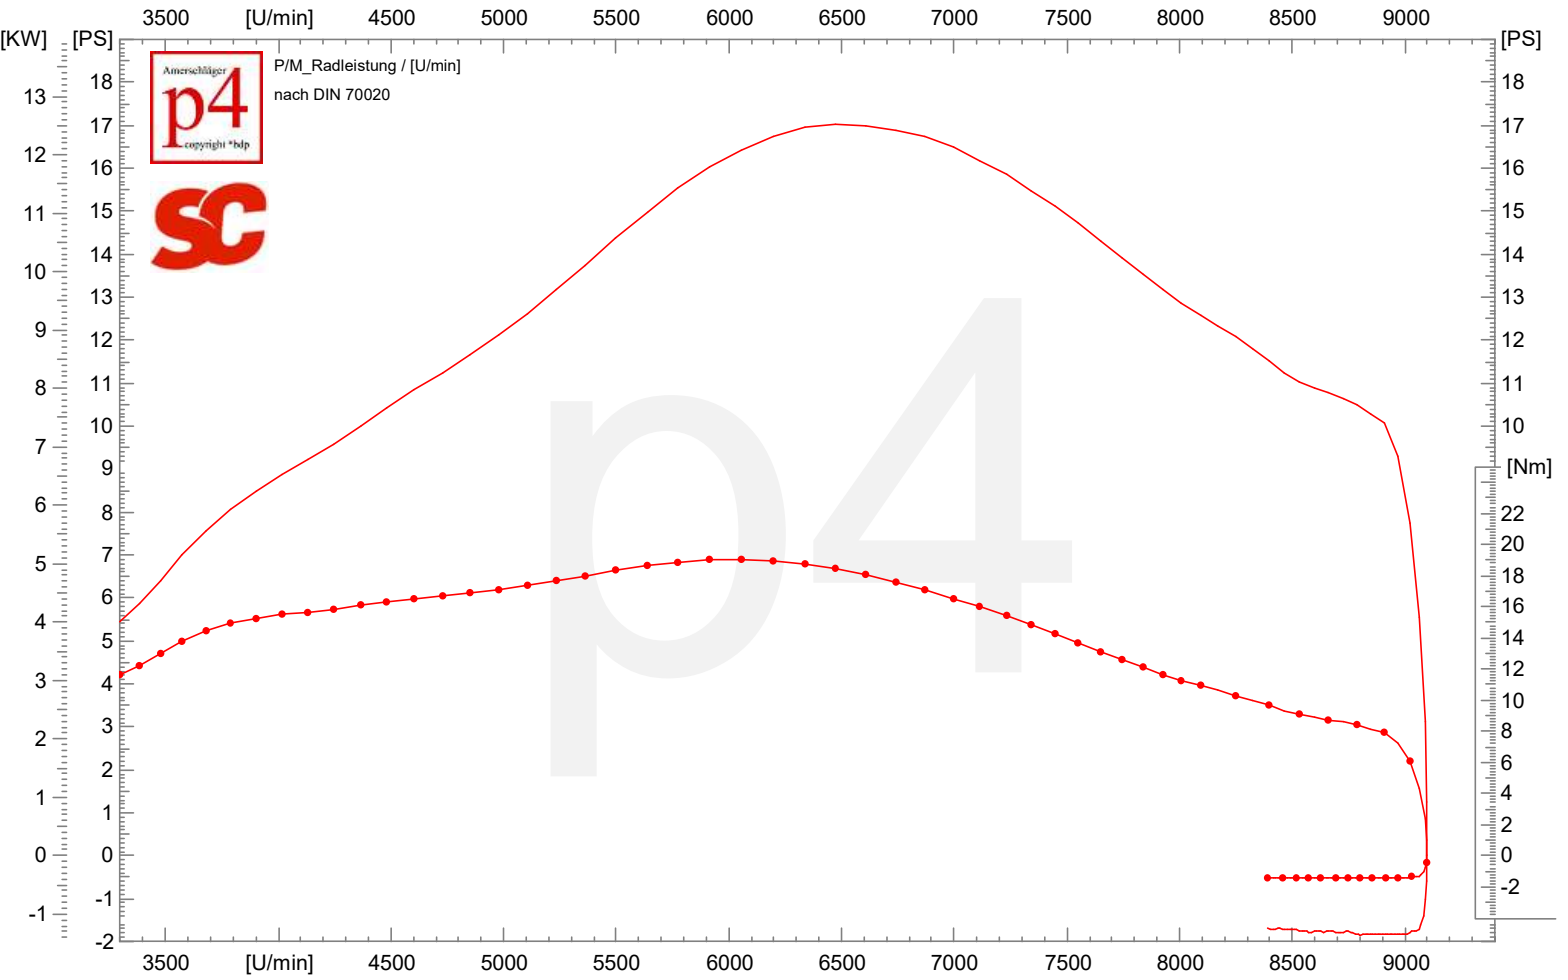

Leistungsdiagramm

51
 25.03.2024 17:46 Vespa WF Wideframe (Messergebnisse für: ROLLER 125 ccm)
 12.5 KW/6476 1/min | 17.0 PS/6476 1/min | 19.1 Nm/6056 1/min | vmax: 82.8 km/h
 k=1,022 (21°C/30%/993mbar)
 ACMA CC CORSA 160 PHBL25, A USP. BBT WF