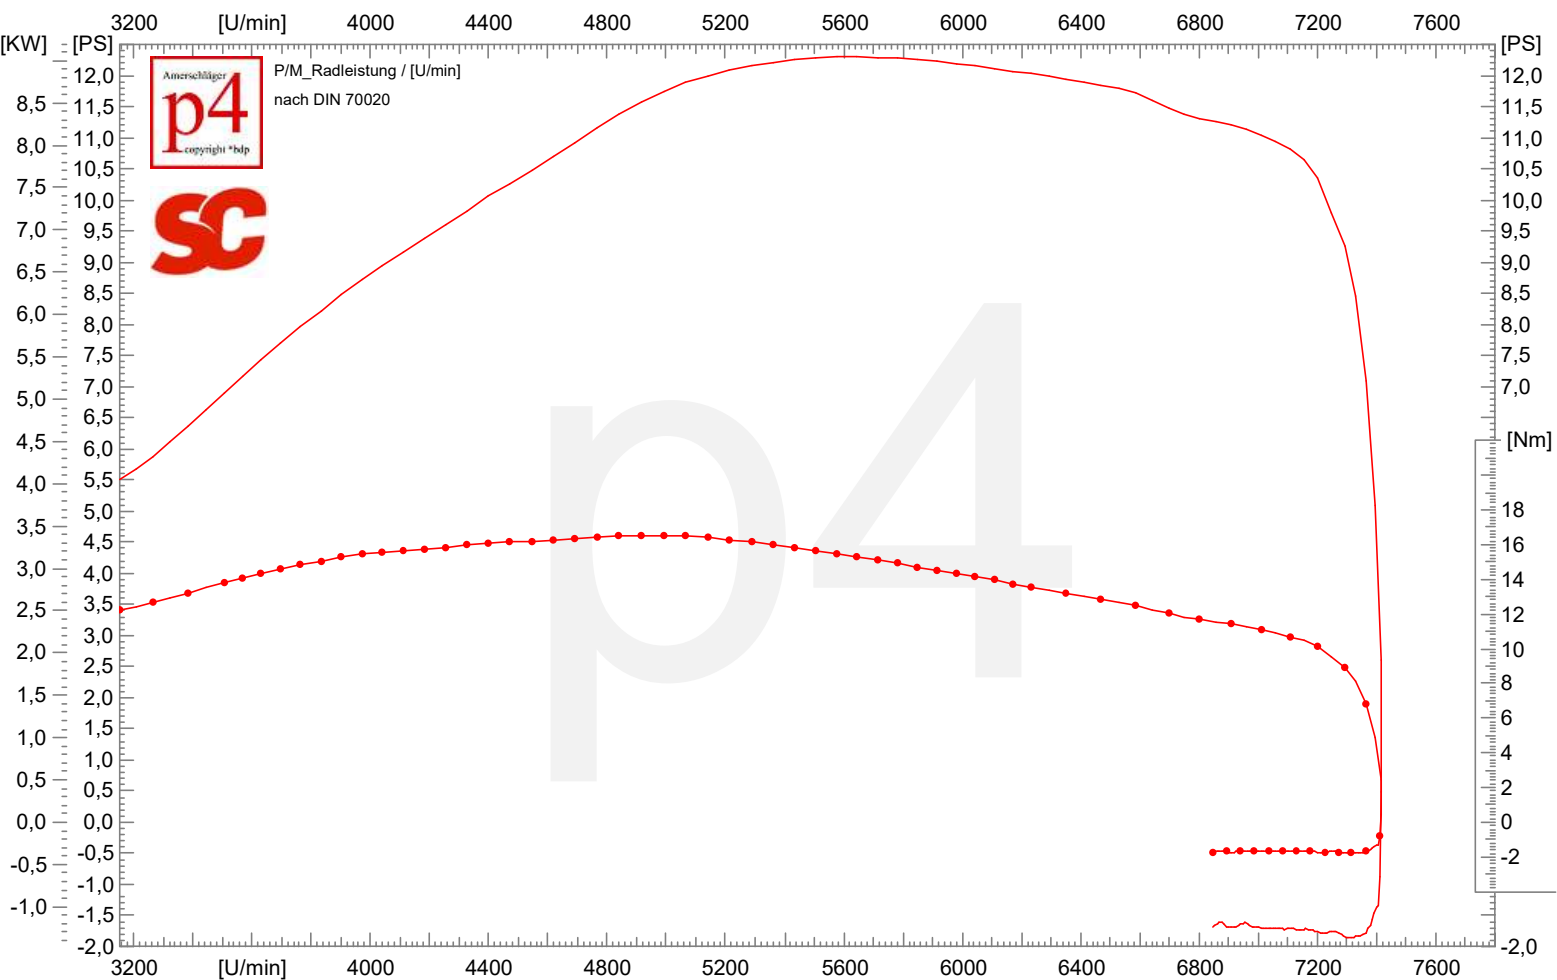

Leistungsdiagramm

1660
 27.07.2023 15:08 TEST INTERN VESPA LAMBRETTA (Messergebnisse für: ROLLER 250 ccm)
 9.0 KW/5574 1/min | 12.3 PS/5574 1/min | 16.5 Nm/4916 1/min | vmax: 86.1 km/h
 k=1,030 (28°C/47%/997mbar)
 Auspufftest WF - Acma Alex - BGM150 - CP23 - TG Box Proto 2 (2023)