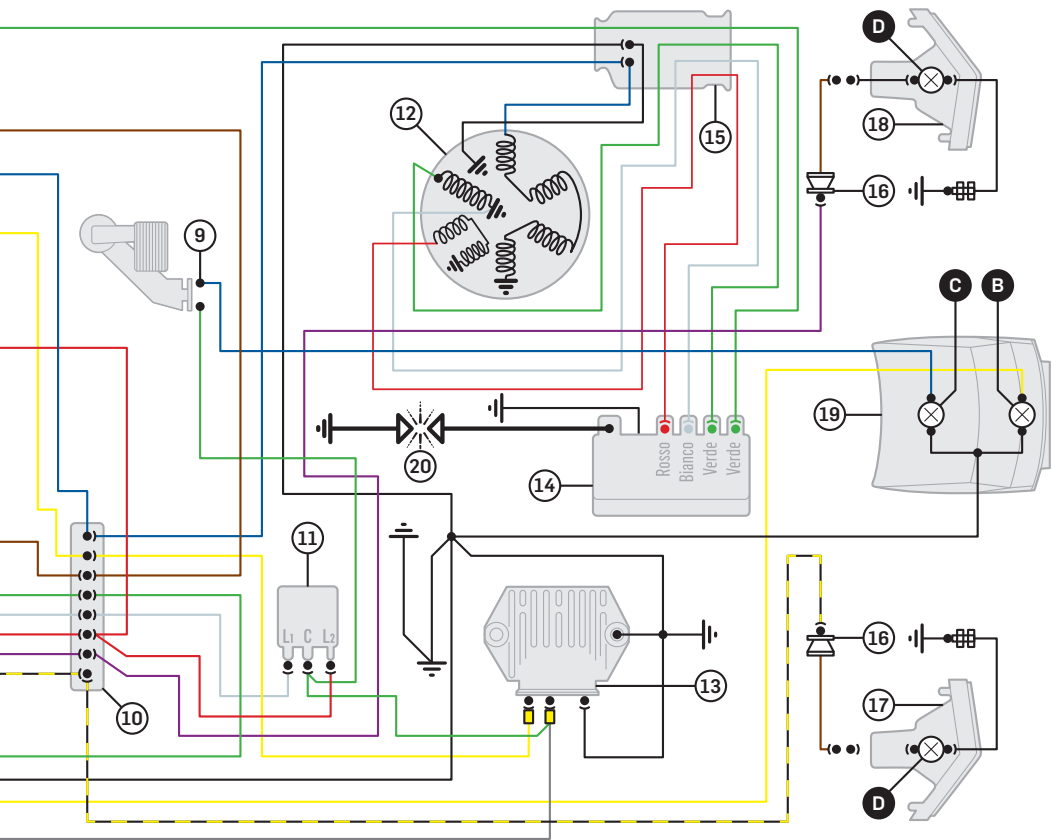

**bgme**®

---

*WIRING LOOM*

---

*BGM6685 / BGM6685KT*

# BGM KABELBAUM / WIRING LOOM PX 125/150/200 (1977-1982)

Backenaufenschluss, ohne Batterie, mit Blinkern / external sidepanel lock, without battery, with indicators

DE	EN	Nr. / no.
1 Hupe	Horn	232K15
2 Blinker vorne links	Front indicator lhs	9520155S
3 Blinker vorne rechts	Front indicator rhs	9520049S
4 Kontrollleuchte Blinker	Pilot light indicator	9520072*
Kontrollleuchte Blinker	Pilot light indicator	7675200**
5 Kontrollleuchte Licht	Pilot light headlight	9520074*
Kontrollleuchte Licht	Pilot light headlight	7675201**
6 Zündschloss	Ignition switch	4350063
7 Lichtschalter	Light switch	7676859
8 Blinkerschalter	Indicator switch	7676856
9 Bremslichtschalter	Brake light switch	9520018
10 Klemmbrett	Distributor plug	1163603
11 Blinkerelais	Indicator relais	1195703
12 Zündung	Ignition	BGM8025/-N
13 Spannungsregler	Voltage regulator	9100001
14 CDI CDI	BGM6668KT	
15 Kabelkästchen	Cable box	1149082
16 Blinkersteckverbindung	Indic. plug connection	9520077
17 Blinker hinten links	rear indicator lhs	9520046S
18 Blinker hinten rechts	rear indicator rhs	9520047S
19 Rücklicht	Tail light	5320007
20 Zündkerze	Spark plug	-
A Birne / light bulb	BA20d 12V 35/35W	9512035
B Birne / light bulb	BA15s 12V 5W	9512005
C Birne / light bulb	BA15s 12V 10W	9512110
D Birne / light bulb	BA15s 12V 21W	9512013
E Birne / light bulb	BA7s 12V 2W	9512115
F Birne / light bulb	BA7s 12V 2W	9512115*
Birne / light bulb	W2 x 4,6d 12V 2W	9512027**
G Birne / light bulb	BA7s 12V 2W	9512115*
Birne / light bulb	W2 x 4,6d 12V 2W	9512027**

\*9512115 → 9520072 + 9520074 / \*\*9512027 → 7675200 + 7675201

[www.bgm-tuning.com](http://www.bgm-tuning.com)