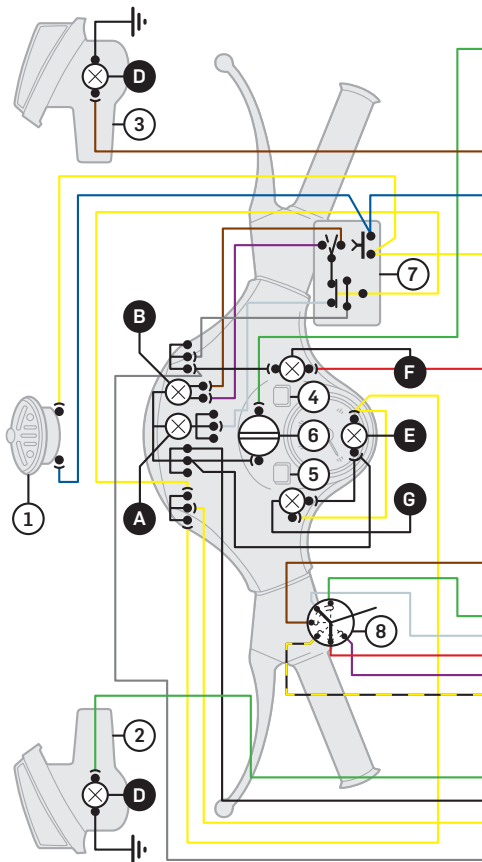

**bgme**®

---

*WIRING LOOM*

---

*BGM6685 / BGM6685KT*

# BGM KABELBAUM / WIRING LOOM PX 125/150/200 (1977-1982)

Backenaufenschluss, ohne Batterie, mit Blinkern / external sidepanel lock, without battery, with indicators

DE	EN	Nr. / no.
1 Hupe	Horn	232K15
2 Blinker vorne links	Front indicator lhs	9520155S
3 Blinker vorne rechts	Front indicator rhs	9520049S
4 Kontrollleuchte Blinker	Pilot light indicator	9520072*
Kontrollleuchte Blinker	Pilot light indicator	7675200**
5 Kontrollleuchte Licht	Pilot light headlight	9520074*
Kontrollleuchte Licht	Pilot light headlight	7675201**
6 Zündschloss	Ignition switch	4350063
7 Lichtschalter	Light switch	7676859
8 Blinkerschalter	Indicator switch	7676856
9 Bremslichtschalter	Brake light switch	9520018
10 Klemmbrett	Distributor plug	1163603
11 Blinkerelais	Indicator relais	1195703
12 Zündung	Ignition	BGM8025/-N
13 Spannungsregler	Voltage regulator	9100001
14 CDI CDI	BGM6668KT	
15 Kabelkästchen	Cable box	1149082
16 Blinkersteckverbindung	Indic. plug connection	9520077
17 Blinker hinten links	rear indicator lhs	9520046S
18 Blinker hinten rechts	rear indicator rhs	9520047S
19 Rücklicht	Tail light	5320007
20 Zündkerze	Spark plug	-
A Birne / light bulb	BA20d 12V 35/35W	9512035
B Birne / light bulb	BA15s 12V 5W	9512005
C Birne / light bulb	BA15s 12V 10W	9512110
D Birne / light bulb	BA15s 12V 21W	9512013
E Birne / light bulb	BA7s 12V 2W	9512115
F Birne / light bulb	BA7s 12V 2W	9512115*
Birne / light bulb	W2 x 4,6d 12V 2W	9512027**
G Birne / light bulb	BA7s 12V 2W	9512115*
Birne / light bulb	W2 x 4,6d 12V 2W	9512027**

\*9512115 → 9520072 + 9520074 / \*\*9512027 → 7675200 + 7675201

[www.bgm-tuning.com](http://www.bgm-tuning.com)